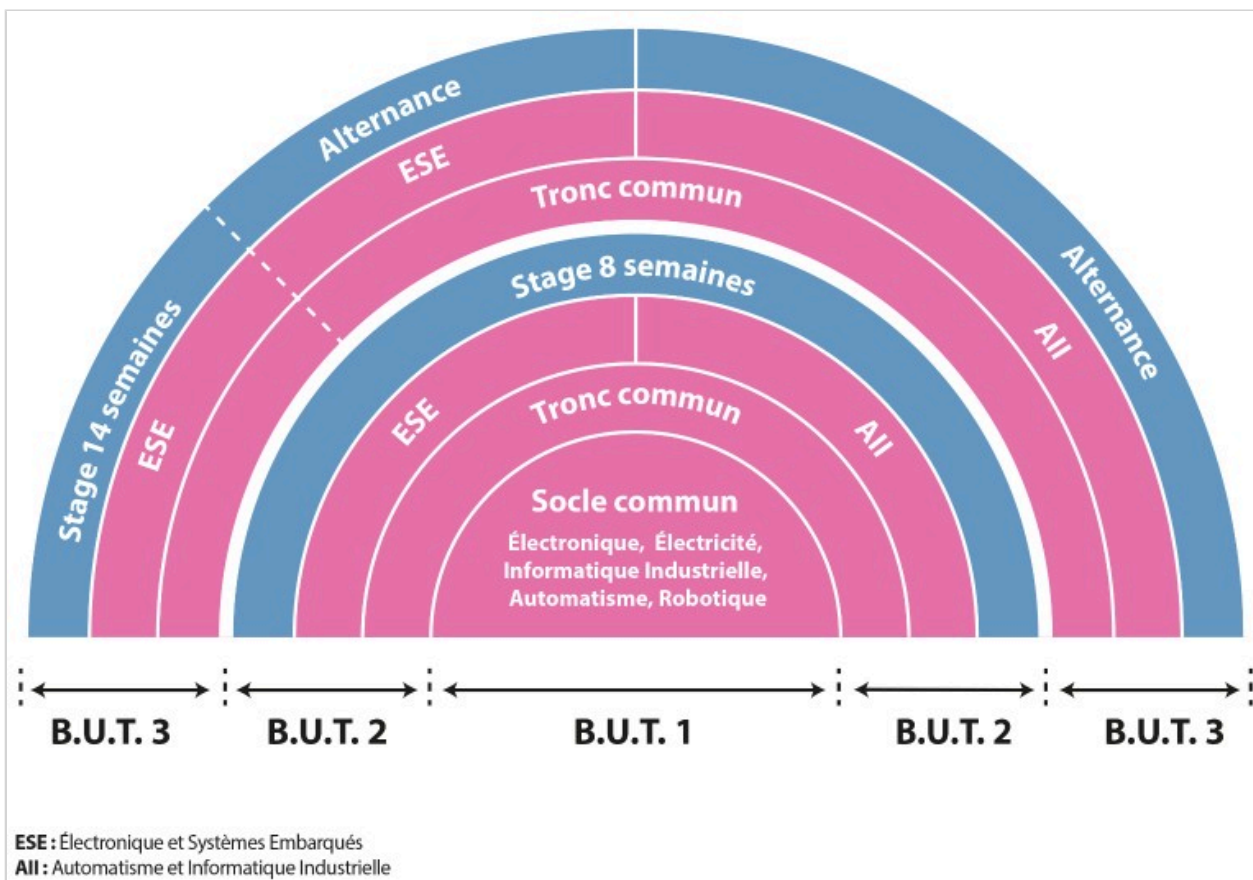

Programme

Equipe pédagogique

Une équipe composée d'enseignants du 2nd degré, d'enseignants-chercheurs, de professionnels...

Coût de l'inscription

265€

Détail coût d'inscription

CVEC (95€) + tarif national des frais d'inscription (170€)